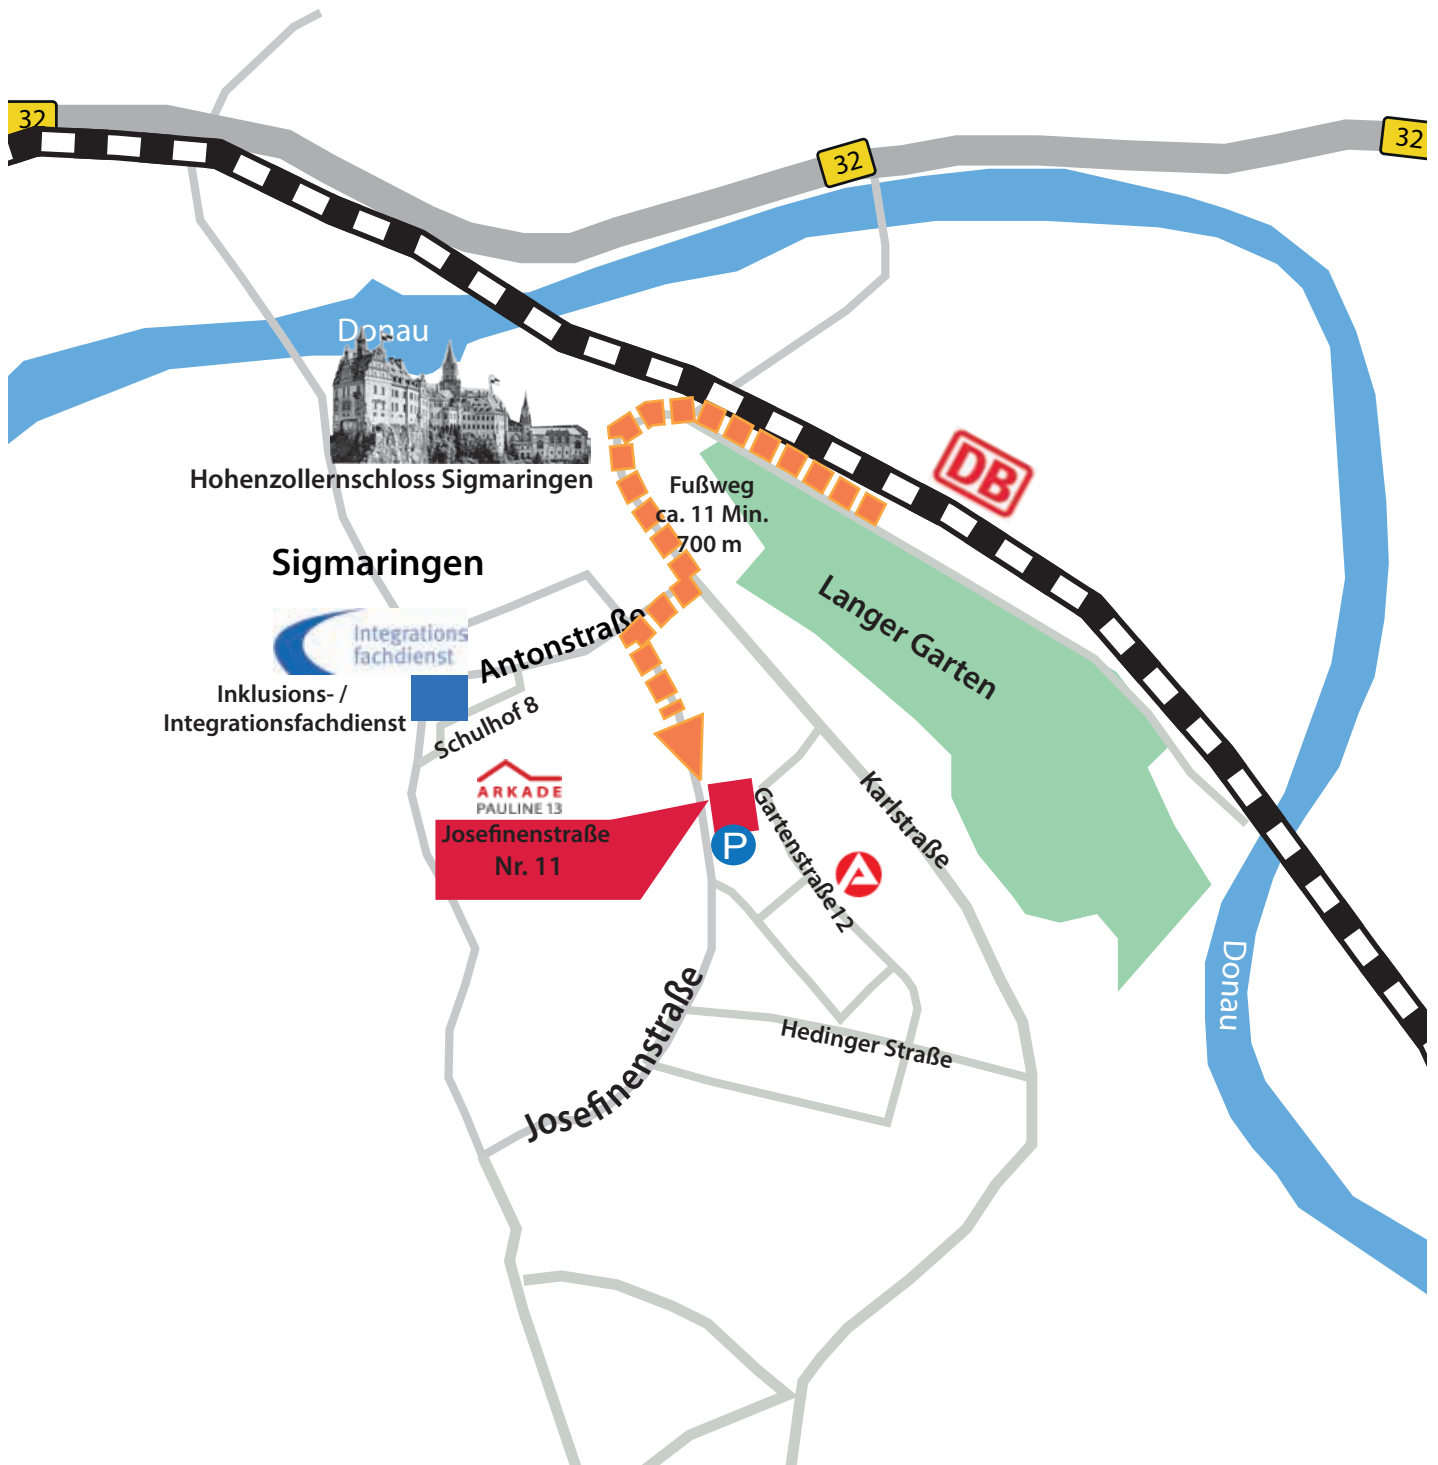

Unser Maßnahmestandort Sigmaringen, Josefinenstraße 11:

Zentral in der Sigmaringer Innenstadt, Nähe Leopoldsplatz und ca. 10 Gehminuten vom Bahnhof entfernt, gehen Sie in Richtung Stadtmitte. Am Leopoldsplatz führt die Josefinenstraße bergauf. Unser Büro befindet sich auf der linken Seite. Parkplätze befinden sich direkt vor dem Haus. Ein barrierefreier Zugang steht uns im Schulhof 8 in Sigmaringen zur Verfügung – bitte melden Sie dies vorher an.

Unser Maßnahmestandort Balingen, Fischerstraße 18 und 20:

Unser Büro in Balingen ist ca. 10 min zu Fuß vom Bahnhof entfernt. Wenn Sie aus dem Bahnhof kommen, wenden Sie sich nach links und überqueren die Fußgängerbrücke. Dann wenden Sie sich nach rechts und gehen die Albrechtstraße entlang bis zum E-Center. Sie gehen links in die Rosenfelder Straße am Edeka Parkplatz vorbei und dann rechts zur Tankstelle. Sie sind jetzt in der Fischerstraße und folgen dieser bis zu den Gebäuden der ZAW gGmbH (am Ende der Sackgasse).

Unser Maßnahmestandort Albstadt, Zieglerstraße 15:

Unser Büro in Albstadt ist ca.15 Gehminuten vom Bahnhof entfernt. Wenn Sie aus dem Bahnhof kommen, wenden sie sich nach links. Gehen Sie über den Busbahnhof in Richtung Fachhochschule. Biegen Sie am Ende des Busbahnhofes links ab in die Sigmaringer Straße. An der nächsten Kreuzung gerade aus, nach 50m sehen Sie das Gebäude Zieglerstr. 15 auf der linken Seite. Biegen Sie links (bergauf) auf den Parkplatz der ZAW Lebenshilfe ab, unser Büro befindet sich im Bereich der Pforte.